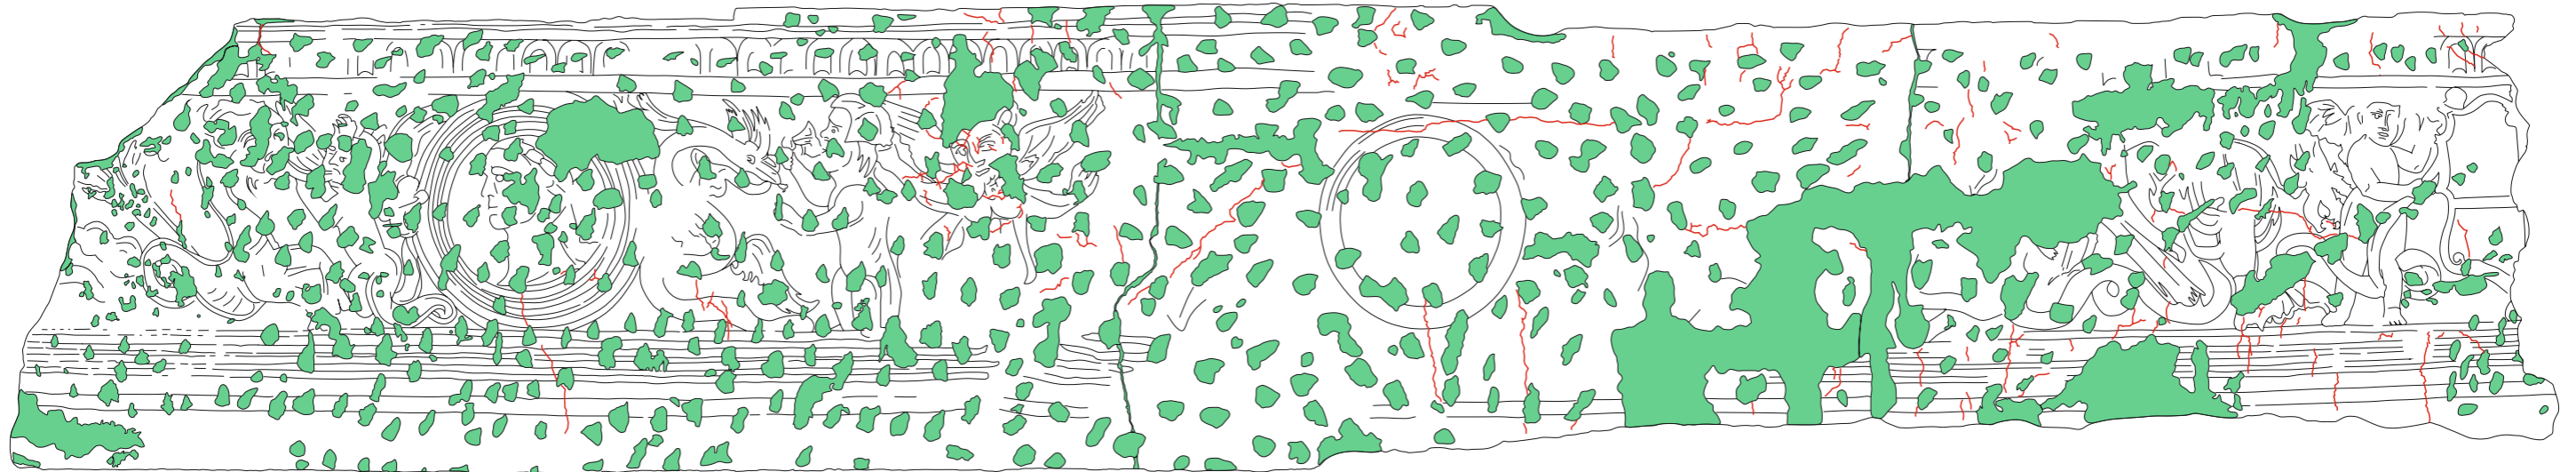

Download date / Datum preuzimanja: **2024-07-23**

Repository / Repozitorij:

[Repository of the Academy of Fine Arts in Zagreb](#)

1.	kuća Moise, Cres
	fragment zidnog oslika vijenca
	osnovni crtež

Legenda		Tlocrt prvog kata	lokaliitet	Cres
	osnovni crtež		objekt	kuća Moise
			smještaj u objektu	prvi kat, središnji salon, južni dio zapadnog zida
			naziv slike	fragment oslika vijenca
			tehnika izvedbe	zidna slika
			autor	nepoznat
			vrijeme nastanka	16. stoljeće
			mjerilo	1 : 10
			voditeljica radova	konz. rest. Nives Maksimović Vasev
			mentorica/ komentor	doc. mr. art. Neva Pološki, konz.-rest. Miroslav Jelenčić mag. art.
			crtale i obradile	Ivana Dragozet i Lara Jurki

2. kuća Moise, Cres
 fragment zidnog oslika vijenca
 dokumentacija stanja očuvanosti -
 oštećenja *intonaca*

Legenda		Tlocrt prvog kata	lokaliitet	Cres
	osnovni crtež		objekt	kuća Moise
	pukotina u sloju <i>intonaca</i>		smještaj u objektu	prvi kat, središnji salon, južni dio zapadnog zida
	nedostatak <i>intonaca</i> - lakuna		naziv slike	fragment oslika vijenca
			tehnika izvedbe	zidna slika
			autor	nepoznat
			vrijeme nastanka	16. stoljeće
			mjerilo	1 : 10
			voditeljica radova	konz. rest. Nives Maksimović Vasev
			mentorica/ komentor	doc. mr. art. Neva Pološki, konz.-rest. Miroslav Jelenčić mag. art.
		crtale i obradile	Ivana Dragozet i Lara Jurki	