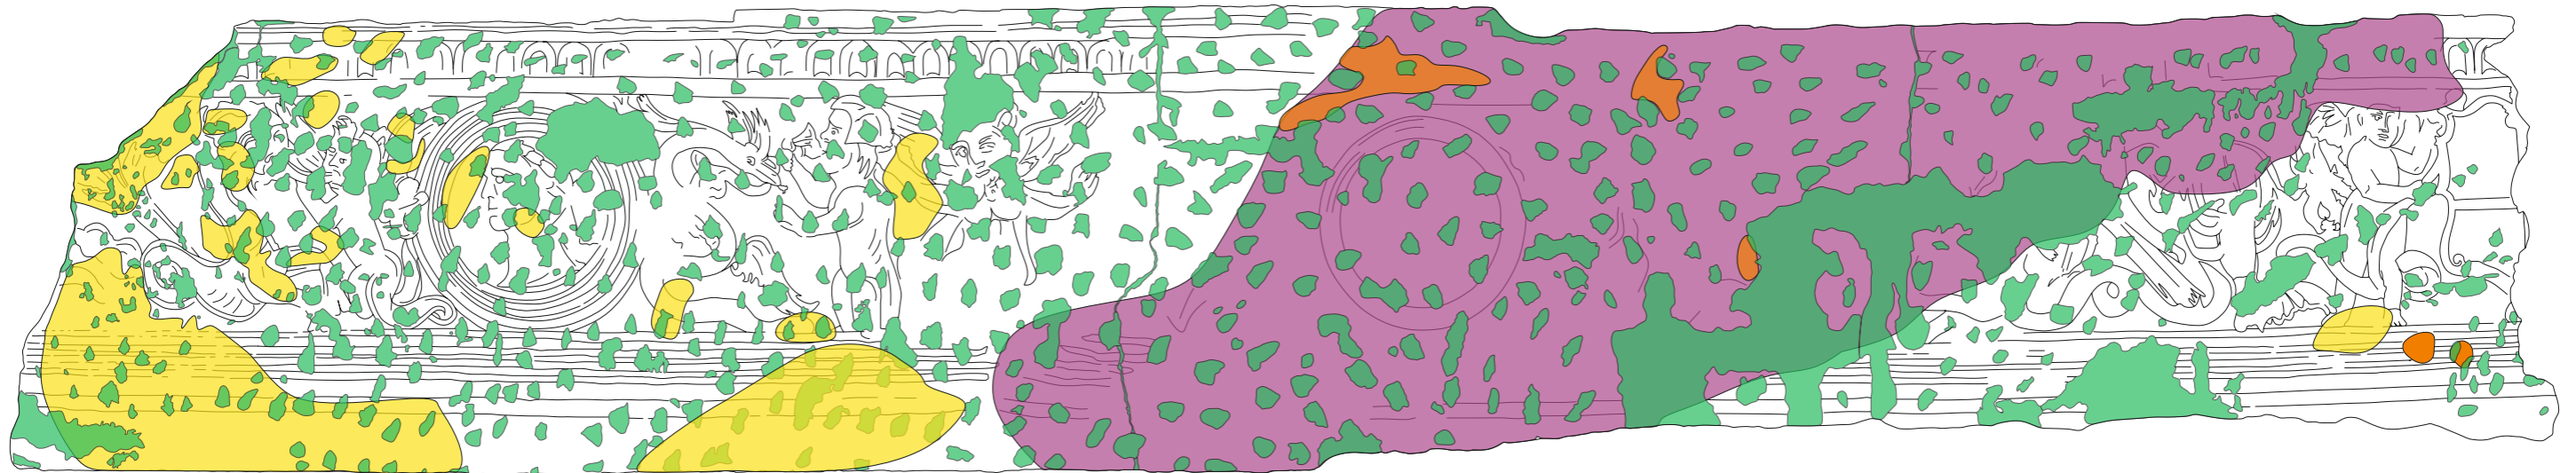

3. kuća Moise, Cres
fragment zidnog oslika vijenca
dokumentacija stanja očuvanosti -
oštećenja slikanog sloja

Legenda		Tlocrt prvog kata	lokaliitet	Cres
	osnovni crtež		objekt	kuća Moise
	nedostatak intonaca - lakune		smještaj u objektu	prvi kat, središnji salon, južni dio zapadnog zida
	potpuni nedostatak slikanog sloja - ispran		naziv slike	fragment oslika vijenca
	djelomični nedostatak slikanog sloja - ljuškasto odvajanje		tehnika izvedbe	zidna slika
	djelomični nedostatak slikanog sloja - stanjen slikani sloj		autor	nepoznat
			vrijeme nastanka	16. stoljeće
			mjerilo	1 : 10
			voditeljica radova	konz. rest. Nives Maksimović Vasev
			mentorica/ komentor	doc. mr. art. Neva Pološki, konz.-rest. Miroslav Jelenčić mag. art.
			crtae i obradile	Ivana Dragozet i Lara Jurki