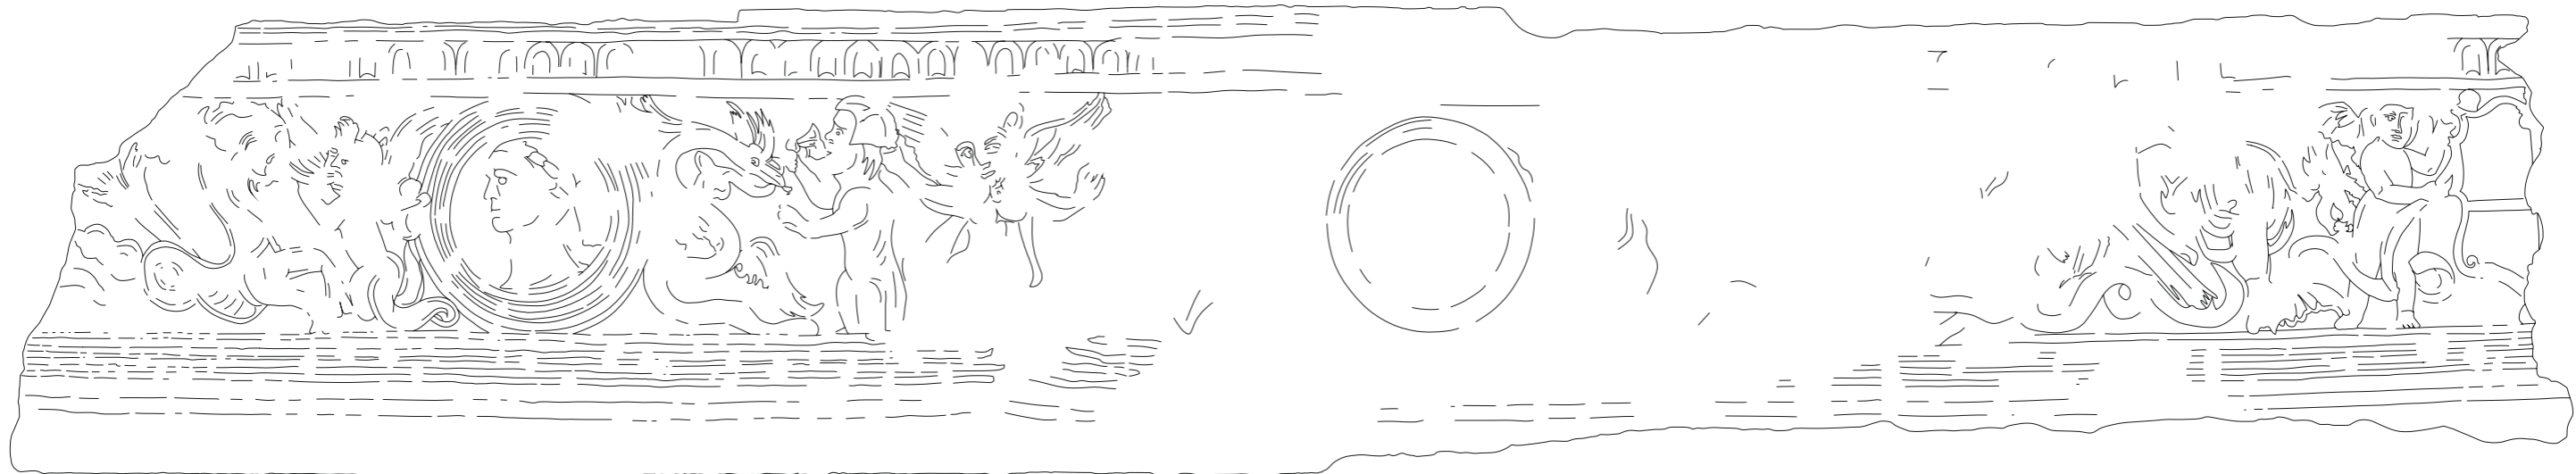

Download date / Datum preuzimanja: **2025-03-13**

Repository / Repozitorij:

[Repository of the Academy of Fine Arts in Zagreb](#)

1.	kuća Moise, Cres
	fragment zidnog oslika vijenca
	osnovni crtež

Legenda		Tlocrt prvog kata	lokaliitet	Cres
	osnovni crtež		objekt	kuća Moise
			smještaj u objektu	prvi kat, središnji salon, južni dio zapadnog zida
			naziv slike	fragment oslika vijenca
			tehnika izvedbe	zidna slika
			autor	nepoznat
			vrijeme nastanka	16. stoljeće
			mjerilo	1 : 10
			voditeljica radova	konz. rest. Nives Maksimović Vasev
			mentorica/ komentor	doc. mr. art. Neva Pološki, konz.-rest. Miroslav Jelenčić mag. art.
			crtale i obradile	Ivana Dragozet i Lara Jurki

2. kuća Moise, Cres
 fragment zidnog oslika vijenca
 dokumentacija stanja očuvanosti -
 oštećenja *intonaca*

Legenda		Tlocrt prvog kata	lokaliitet	Cres
	osnovni crtež		objekt	kuća Moise
	pukotina u sloju <i>intonaca</i>		smještaj u objektu	prvi kat, središnji salon, južni dio zapadnog zida
	nedostatak <i>intonaca</i> - lakuna		naziv slike	fragment oslika vijenca
			tehnika izvedbe	zidna slika
			autor	nepoznat
			vrijeme nastanka	16. stoljeće
			mjerilo	1 : 10
			voditeljica radova	konz. rest. Nives Maksimović Vasev
			mentorica/ komentor	doc. mr. art. Neva Pološki, konz.-rest. Miroslav Jelenčić mag. art.
		crtae i obradile	Ivana Dragozet i Lara Jurki	