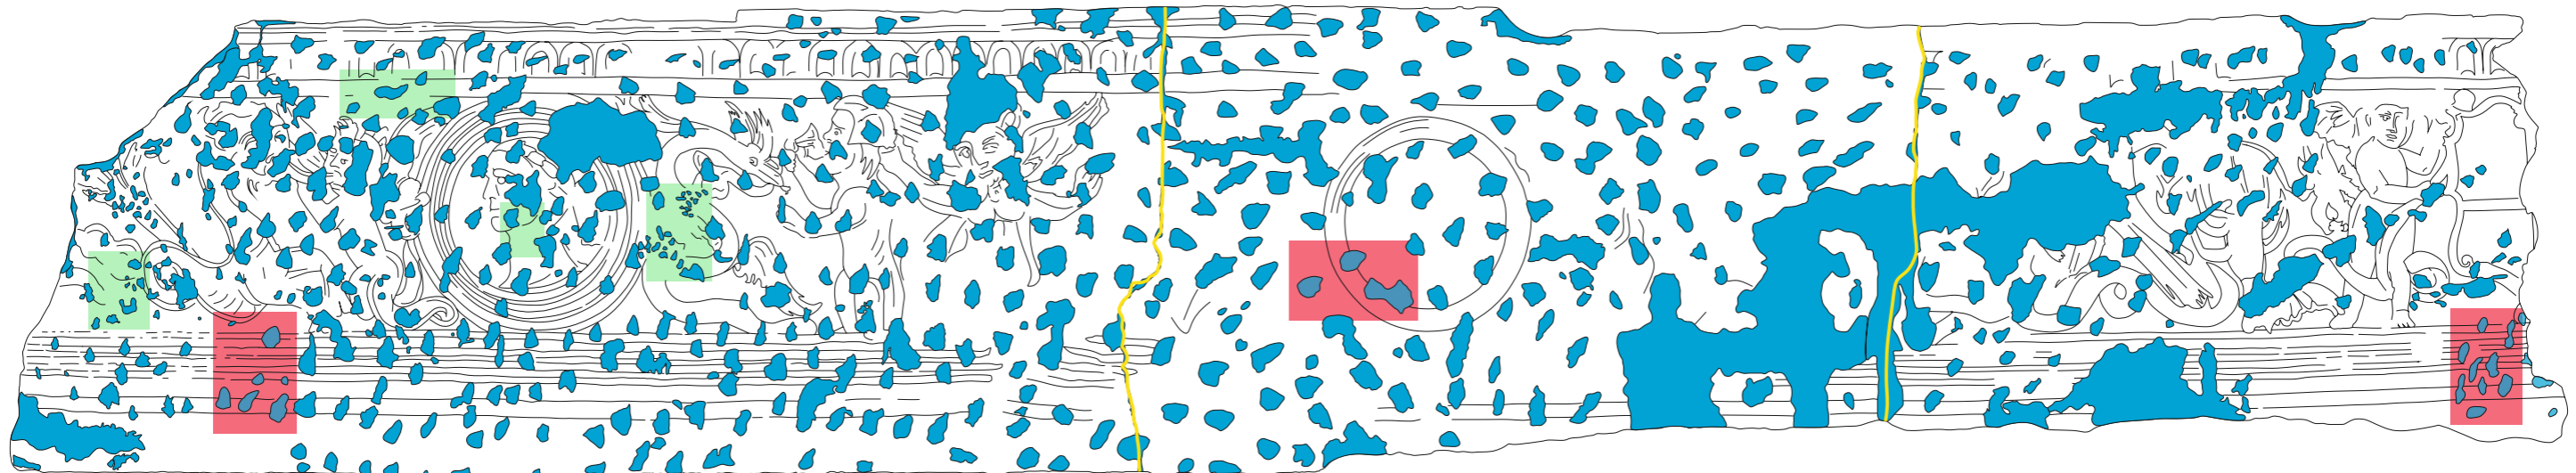

4. kuća Moise, Cres
fragment zidnog oslika vijenca
dokumentacija radova

Legenda		Tlocrt prvog kata	lokalitet	Cres
	osnovni crtež		objekt	kuća Moise
	žbukana nadoknada u sloju <i>intonaca</i>		smještaj u objektu	prvi kat, središnji salon, južni dio zapadnog zida
	konsolidacija odvojenog slikanog sloja materijalom <i>PLM-AL</i>		naziv slike	fragment oslika vijenca
	proba nadoknada u slikanom sloju		tehnika izvedbe	zidna slika
	spoj dijelova fragmenta		autor	nepoznat
			vrijeme nastanka	16. stoljeće
			mjerilo	1 : 10
			voditeljica radova	konz. rest. Nives Maksimović Vasev
			mentorica/ komentor	doc. mr. art. Neva Pološki, konz.-rest. Miroslav Jelenčić mag. art.
			crtale i obradile	Ivana Dragozet i Lara Jurki