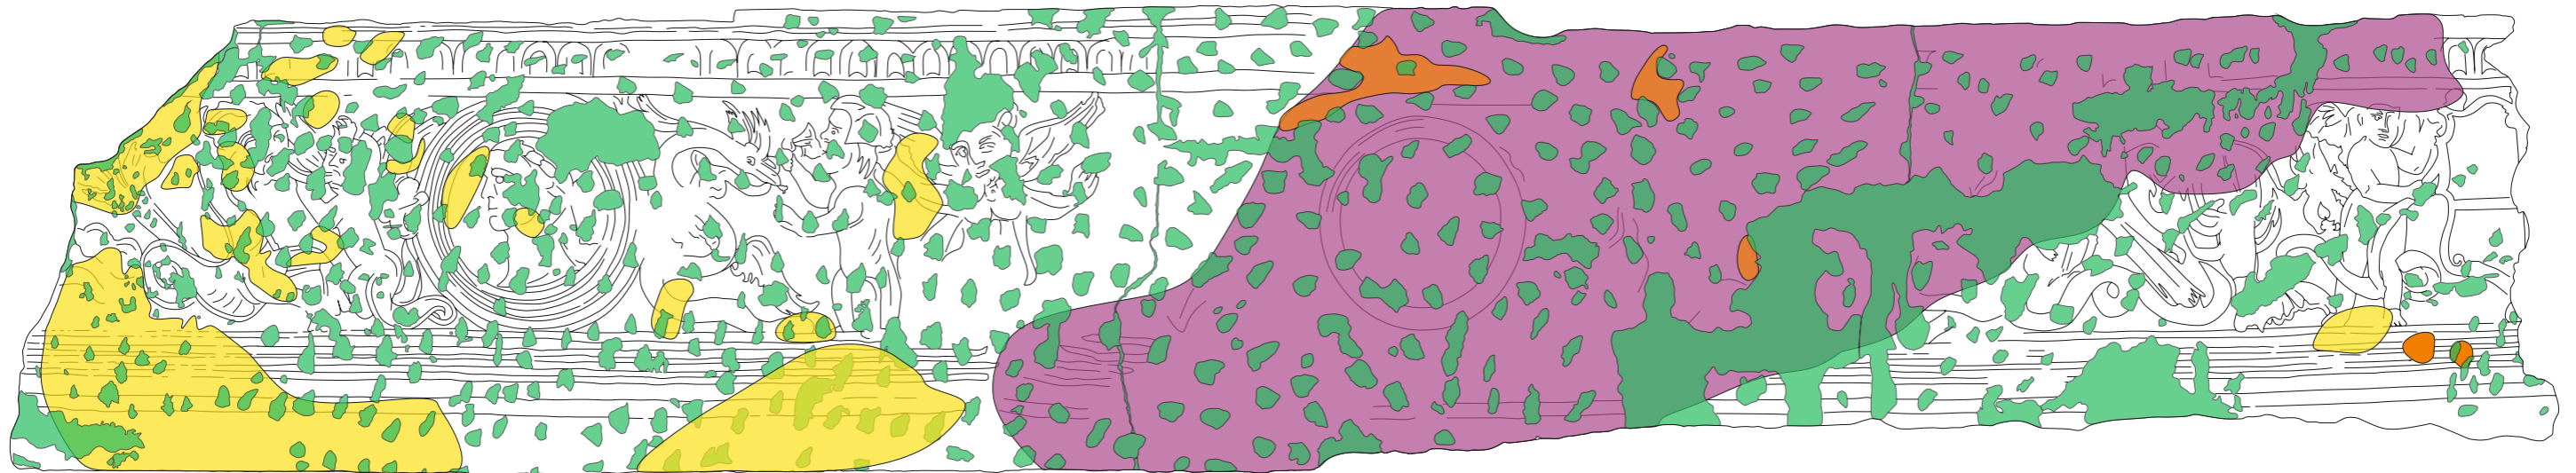

3. kuća Moise, Cres
fragment zidnog oslika vijenca
dokumentacija stanja očuvanosti -
oštećenja slikanog sloja

Legenda		Tlocrt prvog kata	lokaliitet	Cres
	osnovni crtež		objekt	kuća Moise
	nedostatak intonaca - lakune		smještaj u objektu	prvi kat, središnji salon, južni dio zapadnog zida
	potpuni nedostatak slikanog sloja - ispran		naziv slike	fragment oslika vijenca
	djelomični nedostatak slikanog sloja - ljuškasto odvajanje		tehnika izvedbe	zidna slika
	djelomični nedostatak slikanog sloja - stanjen slikani sloj		autor	nepoznat
			vrijeme nastanka	16. stoljeće
			mjerilo	1 : 10
			voditeljica radova	konz. rest. Nives Maksimović Vasev
			mentorica/ komentor	doc. mr. art. Neva Pološki, konz.-rest. Miroslav Jelenčić mag. art.
			crtale i obradile	Ivana Dragozet i Lara Jurki