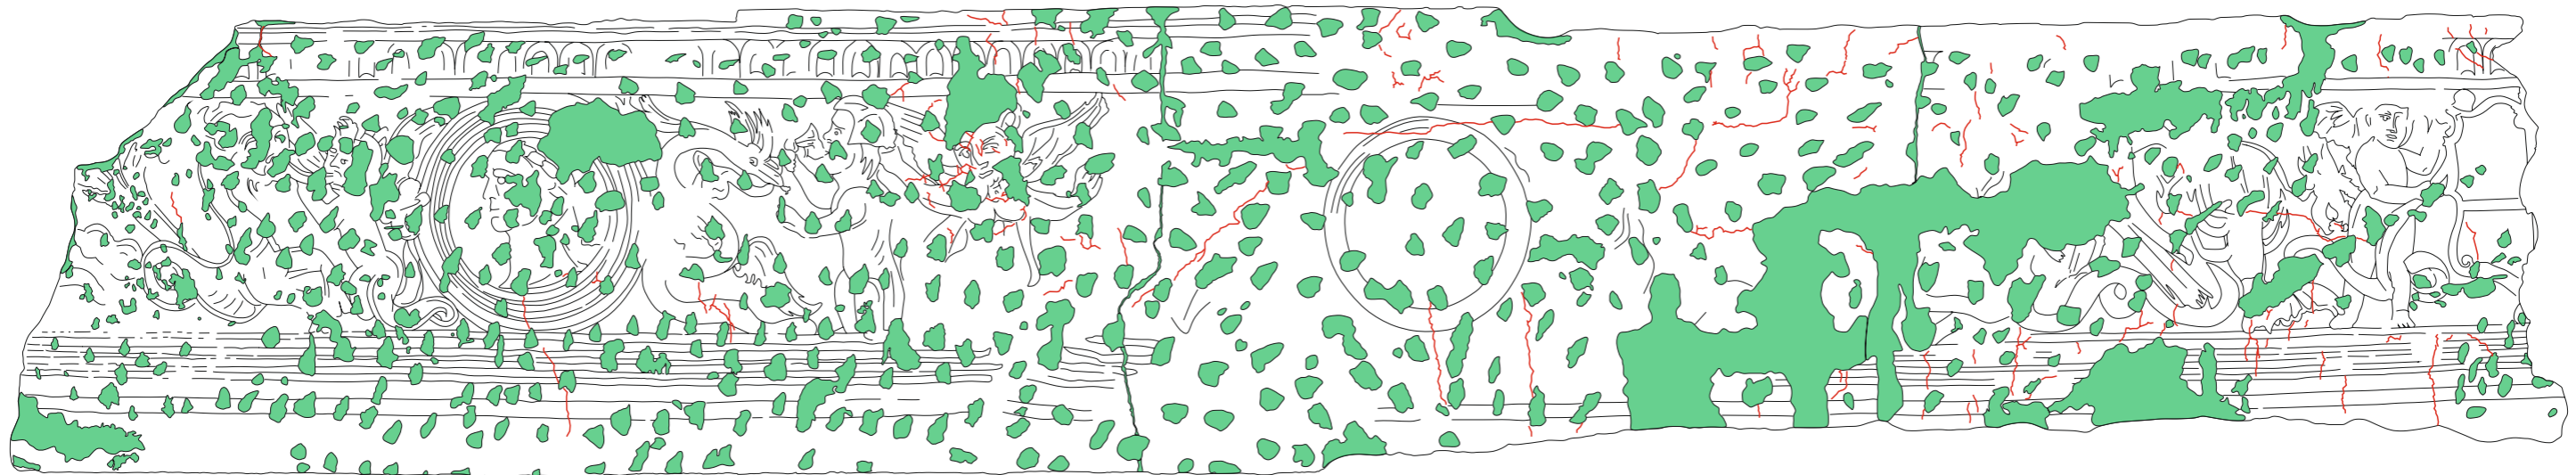

Download date / Datum preuzimanja: **2025-03-13**

Repository / Repozitorij:

[Repository of the Academy of Fine Arts in Zagreb](#)

1.	kuća Moise, Cres
	fragment zidnog oslika vijenca
	osnovni crtež

Legenda		Tlocrt prvog kata	lokaliitet	Cres
	osnovni crtež		objekt	kuća Moise
			smještaj u objektu	prvi kat, središnji salon, južni dio zapadnog zida
			naziv slike	fragment oslika vijenca
			tehnika izvedbe	zidna slika
			autor	nepoznat
			vrijeme nastanka	16. stoljeće
			mjerilo	1 : 10
			voditeljica radova	konz. rest. Nives Maksimović Vasev
			mentorica/ komentor	doc. mr. art. Neva Pološki, konz.-rest. Miroslav Jelenčić mag. art.
			crtale i obradile	Ivana Dragozet i Lara Jurki

2. kuća Moise, Cres
 fragment zidnog oslika vijenca
 dokumentacija stanja očuvanosti -
 oštećenja *intonaca*

Legenda		Tlocrt prvog kata	lokaliitet	Cres
	osnovni crtež		objekt	kuća Moise
	pukotina u sloju <i>intonaca</i>		smještaj u objektu	prvi kat, središnji salon, južni dio zapadnog zida
	nedostatak <i>intonaca</i> - lakuna		naziv slike	fragment oslika vijenca
			tehnika izvedbe	zidna slika
			autor	nepoznat
			vrijeme nastanka	16. stoljeće
			mjerilo	1 : 10
			voditeljica radova	konz. rest. Nives Maksimović Vasev
			mentorica/ komentor	doc. mr. art. Neva Pološki, konz.-rest. Miroslav Jelenčić mag. art.
		crtae i obradile	Ivana Dragozet i Lara Jurki	