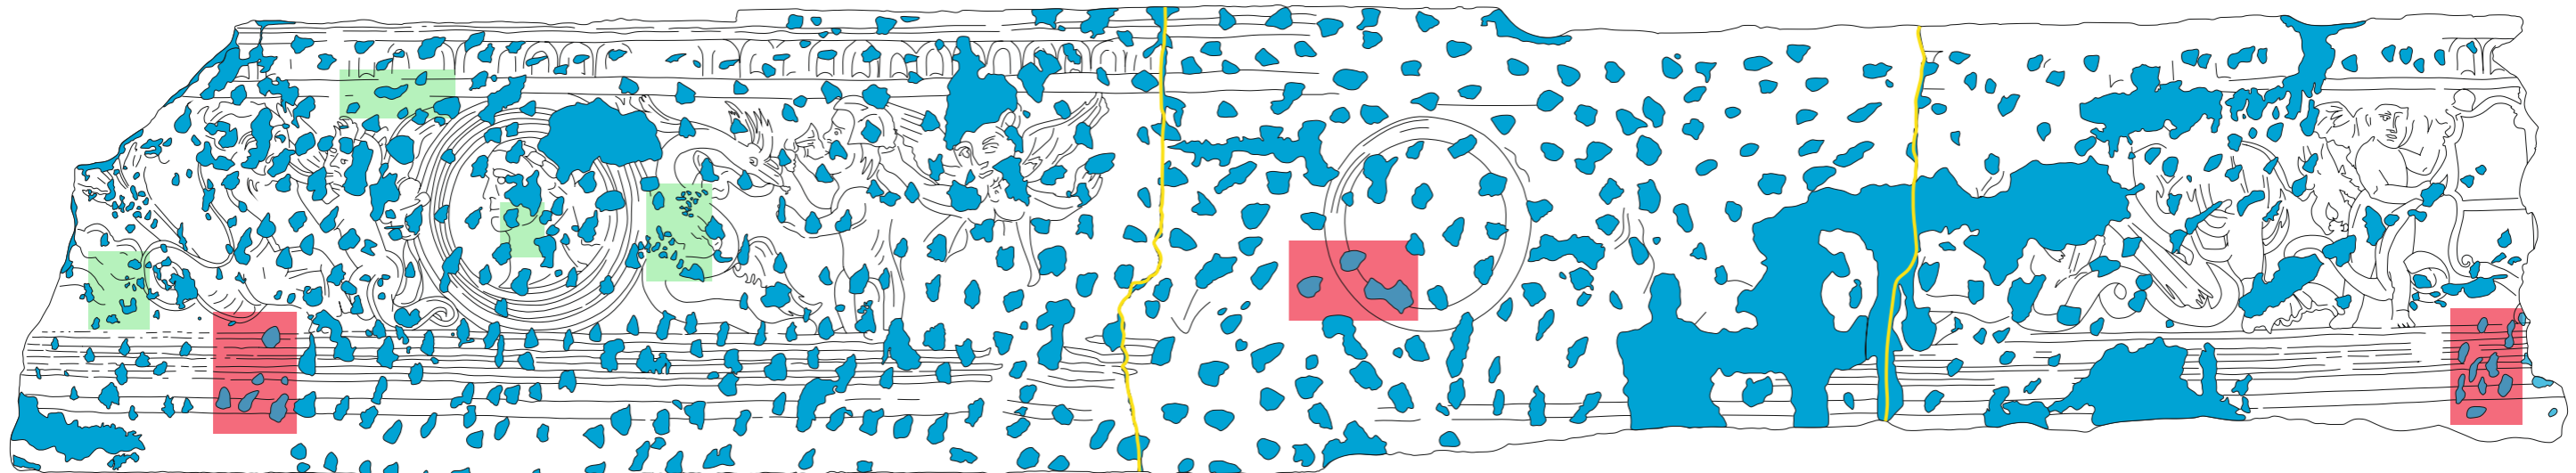

4. kuća Moise, Cres
fragment zidnog oslika vijenca
dokumentacija radova

Legenda		Tlocrt prvog kata	lokaliitet	Cres
	osnovni crtež		objekt	kuća Moise
	žbukana nadoknada u sloju <i>intonaca</i>		smještaj u objektu	prvi kat, središnji salon, južni dio zapadnog zida
	konsolidacija odvojenog slikanog sloja materijalom <i>PLM-AL</i>		naziv slike	fragment oslika vijenca
	proba nadoknada u slikanom sloju		tehnika izvedbe	zidna slika
	spoj dijelova fragmenta		autor	nepoznat
			vrijeme nastanka	16. stoljeće
			mjerilo	1 : 10
			voditeljica radova	konz. rest. Nives Maksimović Vasev
			mentorica/ komentor	doc. mr. art. Neva Pološki, konz.-rest. Miroslav Jelenčić mag. art.
			crtale i obradile	Ivana Dragozet i Lara Jurki