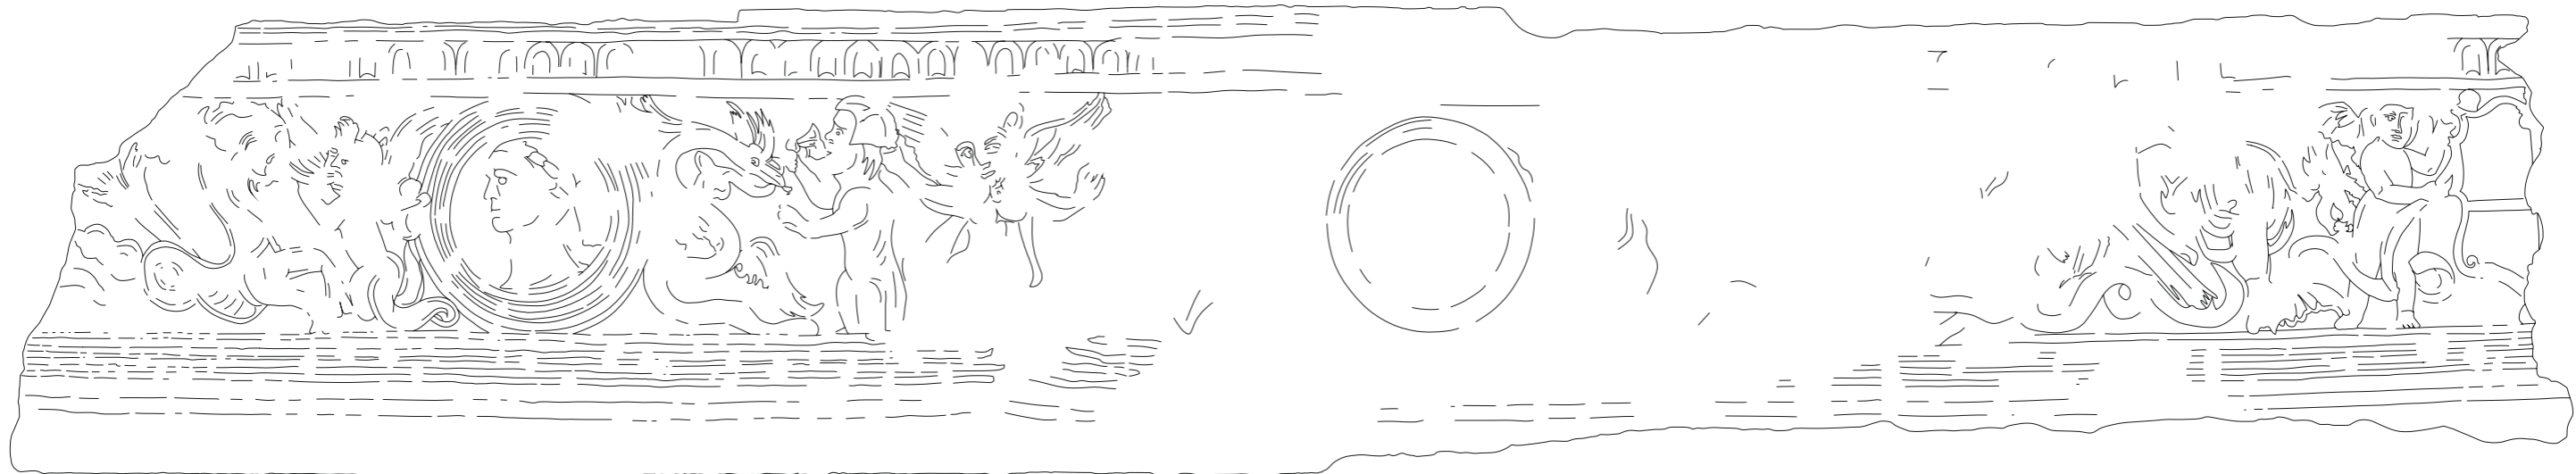

Download date / Datum preuzimanja: **2024-07-18**

Repository / Repozitorij:

[Repository of the Academy of Fine Arts in Zagreb](#)

1.	kuća Moise, Cres
	fragment zidnog oslika vijenca
	osnovni crtež

Legenda		Tlocrt prvog kata	lokalitet	Cres
	osnovni crtež		objekt	kuća Moise
			smještaj u objektu	prvi kat, središnji salon, južni dio zapadnog zida
			naziv slike	fragment oslika vijenca
			tehnika izvedbe	zidna slika
			autor	nepoznat
			vrijeme nastanka	16. stoljeće
			mjerilo	1 : 10
			voditeljica radova	konz. rest. Nives Maksimović Vasev
			mentorica/ komentor	doc. mr. art. Neva Pološki, konz.-rest. Miroslav Jelenčić mag. art.
			crtale i obradile	Ivana Dragozet i Lara Jurki

2. kuća Moise, Cres
 fragment zidnog oslika vijenca
 dokumentacija stanja očuvanosti -
 oštećenja *intonaca*

Legenda		Tlocrt prvog kata	lokalitet	Cres
	osnovni crtež		objekt	kuća Moise
	pukotina u sloju <i>intonaca</i>		smještaj u objektu	prvi kat, središnji salon, južni dio zapadnog zida
	nedostatak <i>intonaca</i> - lakuna		naziv slike	fragment oslika vijenca
			tehnika izvedbe	zidna slika
			autor	nepoznat
			vrijeme nastanka	16. stoljeće
			mjerilo	1 : 10
			voditeljica radova	konz. rest. Nives Maksimović Vasev
			mentorica/ komentor	doc. mr. art. Neva Pološki, konz.-rest. Miroslav Jelenčić mag. art.
		crtae i obradile	Ivana Dragozet i Lara Jurki	