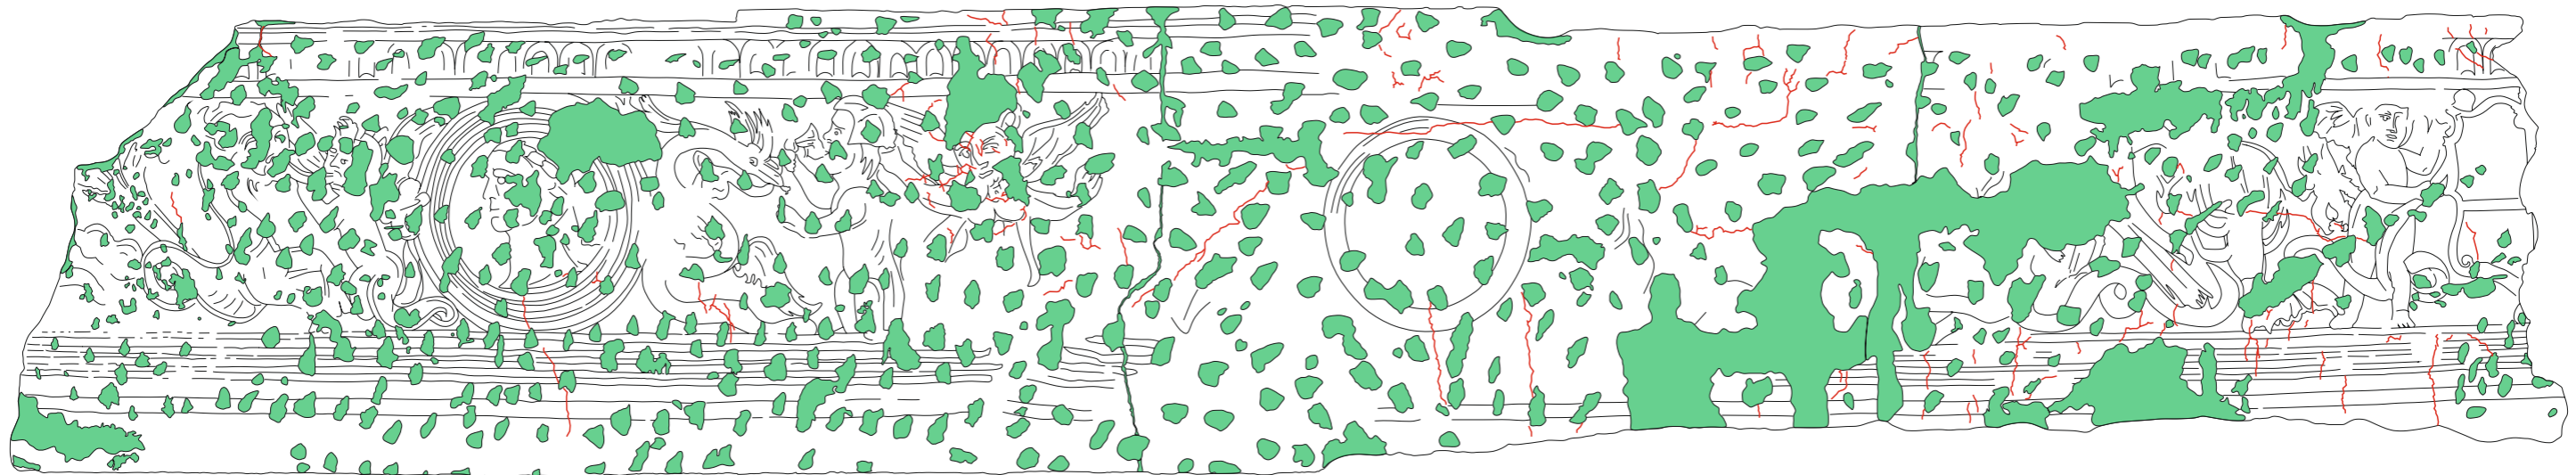

Download date / Datum preuzimanja: **2024-07-18**

Repository / Repozitorij:

[Repository of the Academy of Fine Arts in Zagreb](#)

1.	kuća Moise, Cres
	fragment zidnog oslika vijenca
	osnovni crtež

Legenda		Tlocrt prvog kata	lokalitet	Cres
	osnovni crtež		objekt	kuća Moise
			smještaj u objektu	prvi kat, središnji salon, južni dio zapadnog zida
			naziv slike	fragment oslika vijenca
			tehnika izvedbe	zidna slika
			autor	nepoznat
			vrijeme nastanka	16. stoljeće
			mjerilo	1 : 10
			voditeljica radova	konz. rest. Nives Maksimović Vasev
			mentorica/ komentor	doc. mr. art. Neva Pološki, konz.-rest. Miroslav Jelenčić mag. art.
			crtale i obradile	Ivana Dragozet i Lara Jurki

2. kuća Moise, Cres
 fragment zidnog oslika vijenca
 dokumentacija stanja očuvanosti -
 oštećenja *intonaca*

Legenda		Tlocrt prvog kata	lokalitet	Cres
	osnovni crtež		objekt	kuća Moise
	pukotina u sloju <i>intonaca</i>		smještaj u objektu	prvi kat, središnji salon, južni dio zapadnog zida
	nedostatak <i>intonaca</i> - lakuna		naziv slike	fragment oslika vijenca
			tehnika izvedbe	zidna slika
			autor	nepoznat
			vrijeme nastanka	16. stoljeće
			mjerilo	1 : 10
			voditeljica radova	konz. rest. Nives Maksimović Vasev
			mentorica/ komentor	doc. mr. art. Neva Pološki, konz.-rest. Miroslav Jelenčić mag. art.
		crtae i obradile	Ivana Dragozet i Lara Jurki	