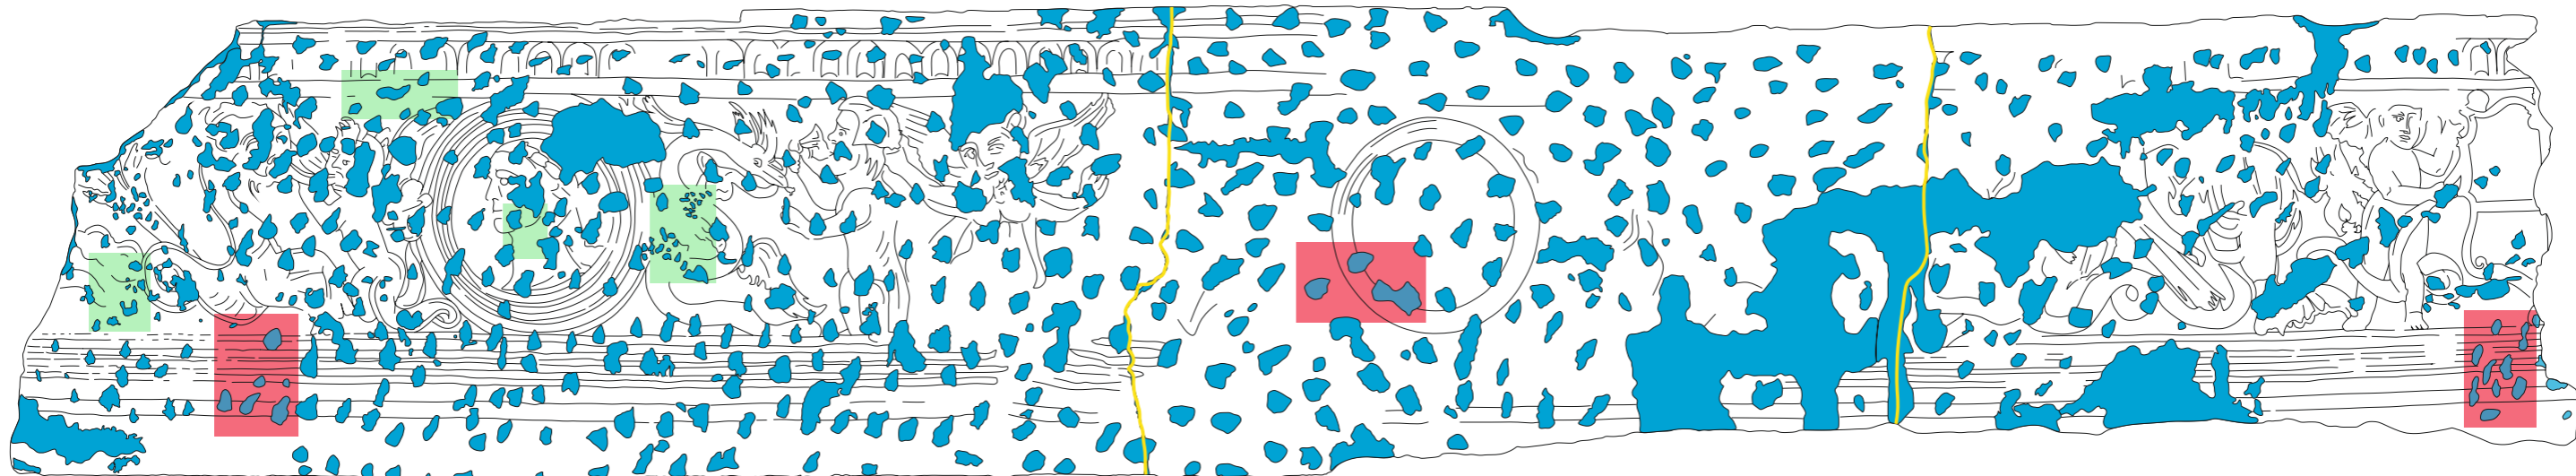

4.	kuća Moise, Cres
	fragment zidnog oslika vijenca
	dokumentacija radova

Legenda		Tlocrt prvog kata	lokaliitet	Cres
	osnovni crtež		objekt	kuća Moise
	žbukana nadoknada u sloju <i>intonaca</i>		smještaj u objektu	prvi kat, središnji salon, južni dio zapadnog zida
	konsolidacija odvojenog slikanog sloja materijalom <i>PLM-AL</i>		naziv slike	fragment oslika vijenca
	proba nadoknada u slikanom sloju		tehnika izvedbe	zidna slika
	spoj dijelova fragmenta		autor	nepoznat
			vrijeme nastanka	16. stoljeće
			mjerilo	1 : 10
			voditeljica radova	konz. rest. Nives Maksimović Vasev
			mentorica/ komentor	doc. mr. art. Neva Pološki, konz.-rest. Miroslav Jelenčić mag. art.
			crtale i obradile	Ivana Dragozet i Lara Jurki